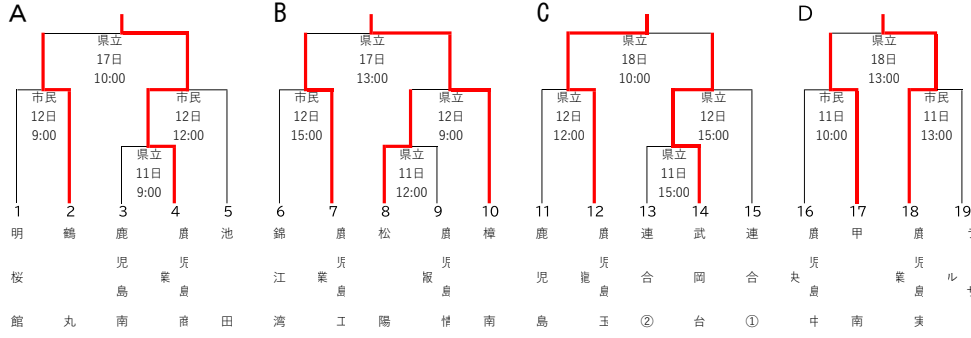

2020鹿児島県夏季高等学校野球大会組合せ(硬式)

1 地区予選

(1)鹿児島地区 出場校25 出場チーム数19 代表校数4