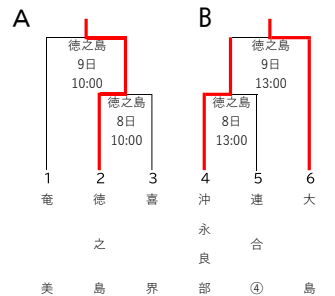

(7)大島地区 出場校7 出場チーム数6 代表校数2