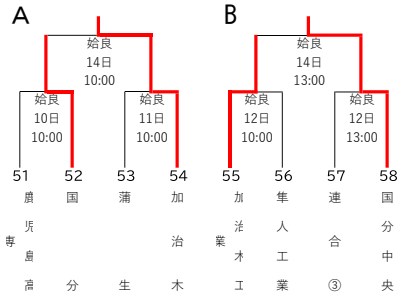

(4)始良伊佐地区 出場校10 出場チーム数8 代表校数2