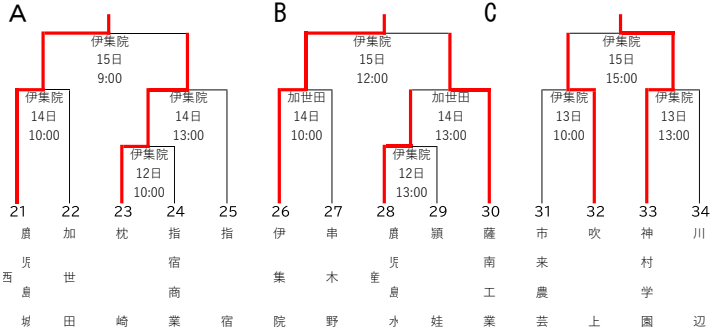

(2)南薩地区 出場校14 出場チーム数14 代表校数3