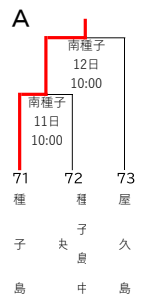

(6)熊毛地区 出場校3 出場チーム数3 代表校数1