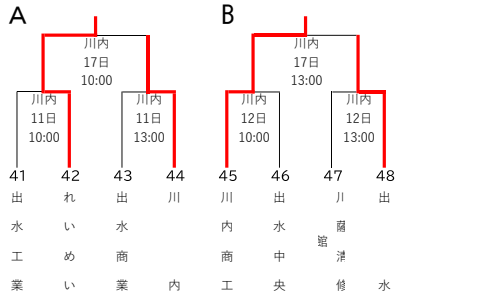

(3)北薩地区 出場校8 出場チーム数8 代表校数2