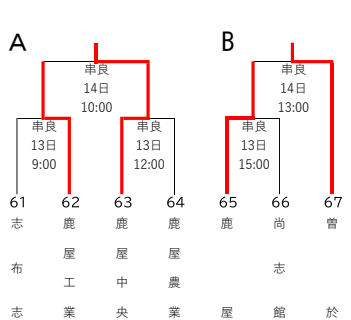

(5)大隅地区 出場校7 出場チーム数7 代表校数2