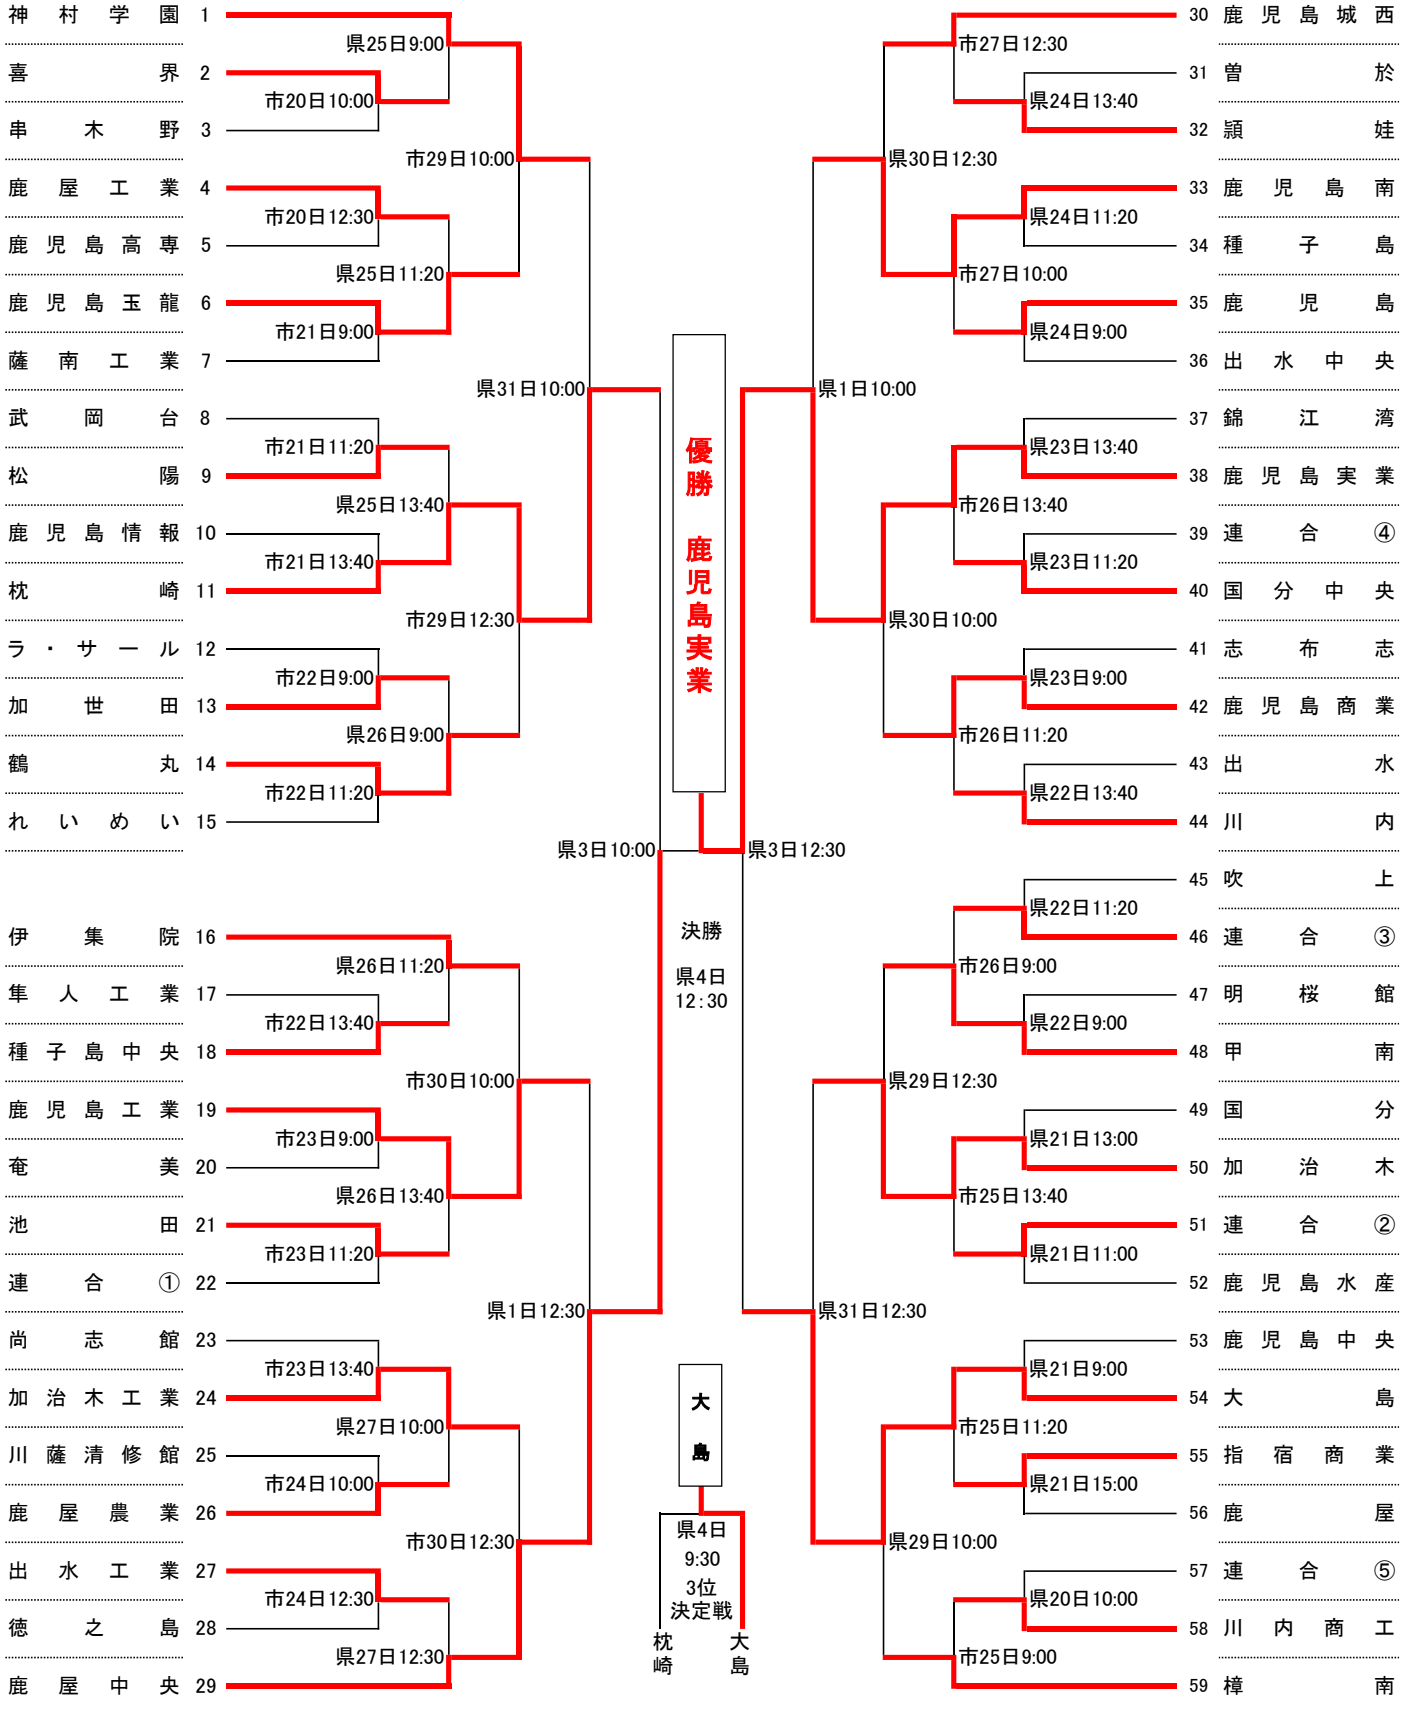

# 第148回九州地区高等学校野球大会鹿児島県予選組合せ表

令和3年3月20日(土)~4月4日(日)〈雨天順延〉於： 県立鴨池球場・鴨池市民球場

準決勝前日は休養日

県：平和リース球場(県立鴨池野球場)

市：鹿児島市鴨池公園野球場

連合①	志学館・鹿児島修学館・鹿高特支
連合②	指宿・川辺
連合③	市来農芸・串良商業・垂水・屋久島
連合④	出水商業・薩摩中央・鶴翔・鹿児島第一・蒲生
連合⑤	古仁屋・沖永良部