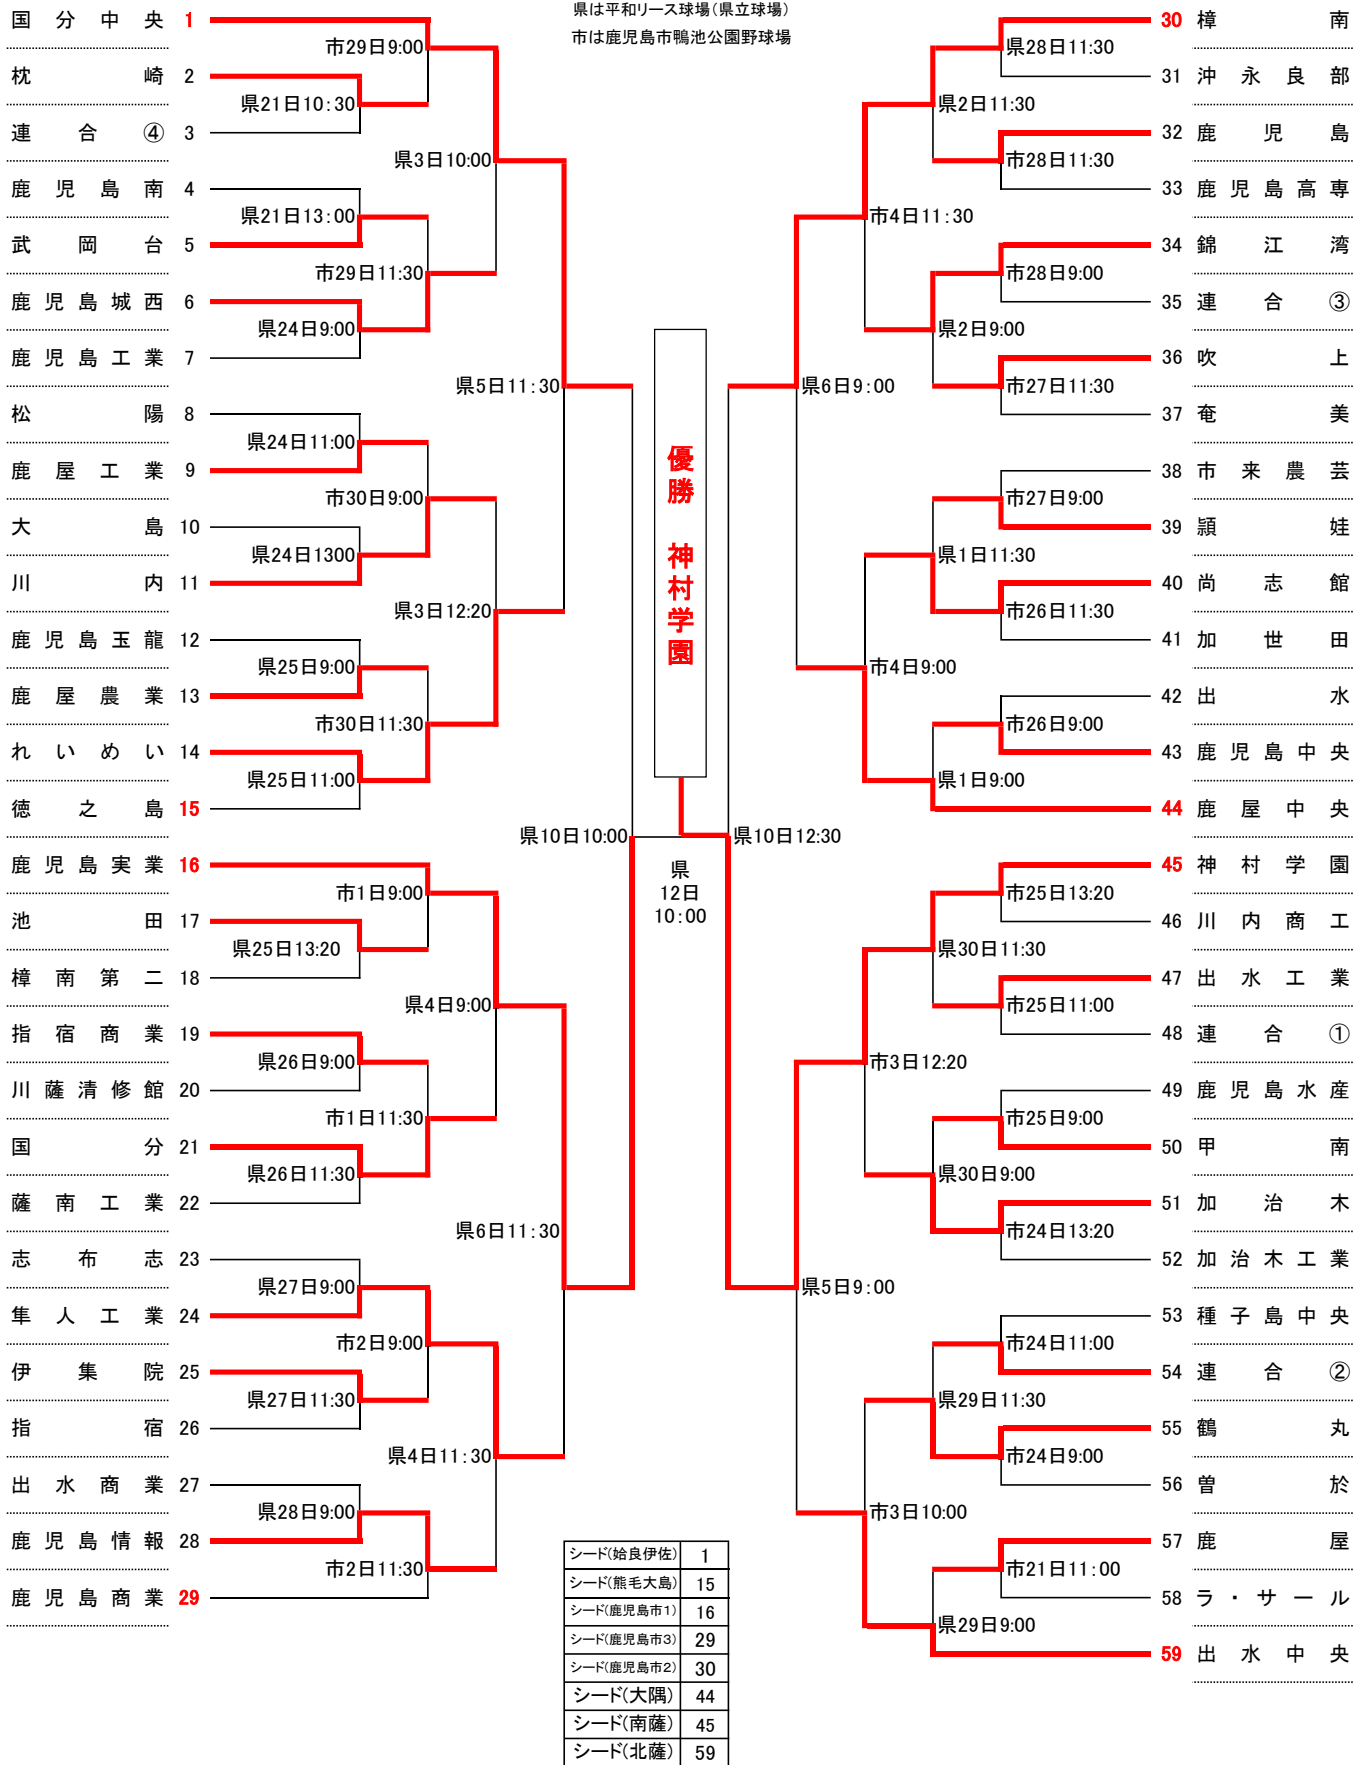

# 第155回九州地区高等学校野球大会鹿児島県予選組合せ表

令和6年9月21日(土)～10月12日(土)〈雨天順延〉 於:平和リース球場・鹿児島市鴨池公園球場

準決勝前日は休養日

県は平和リース球場(県立球場)  
市は鹿児島市鴨池公園野球場

連合①	志學館・鹿児島修学館・明桜館・鹿高特支
連合②	川辺・串木野・薩摩中央・鶴翔・古仁屋・喜界
連合③	大口・蒲生・霧島・串良商業
連合④	種子島・屋久島

※選手宣誓: 鹿児島南高等学校 山下 大蔵(やました たいぞう) 君