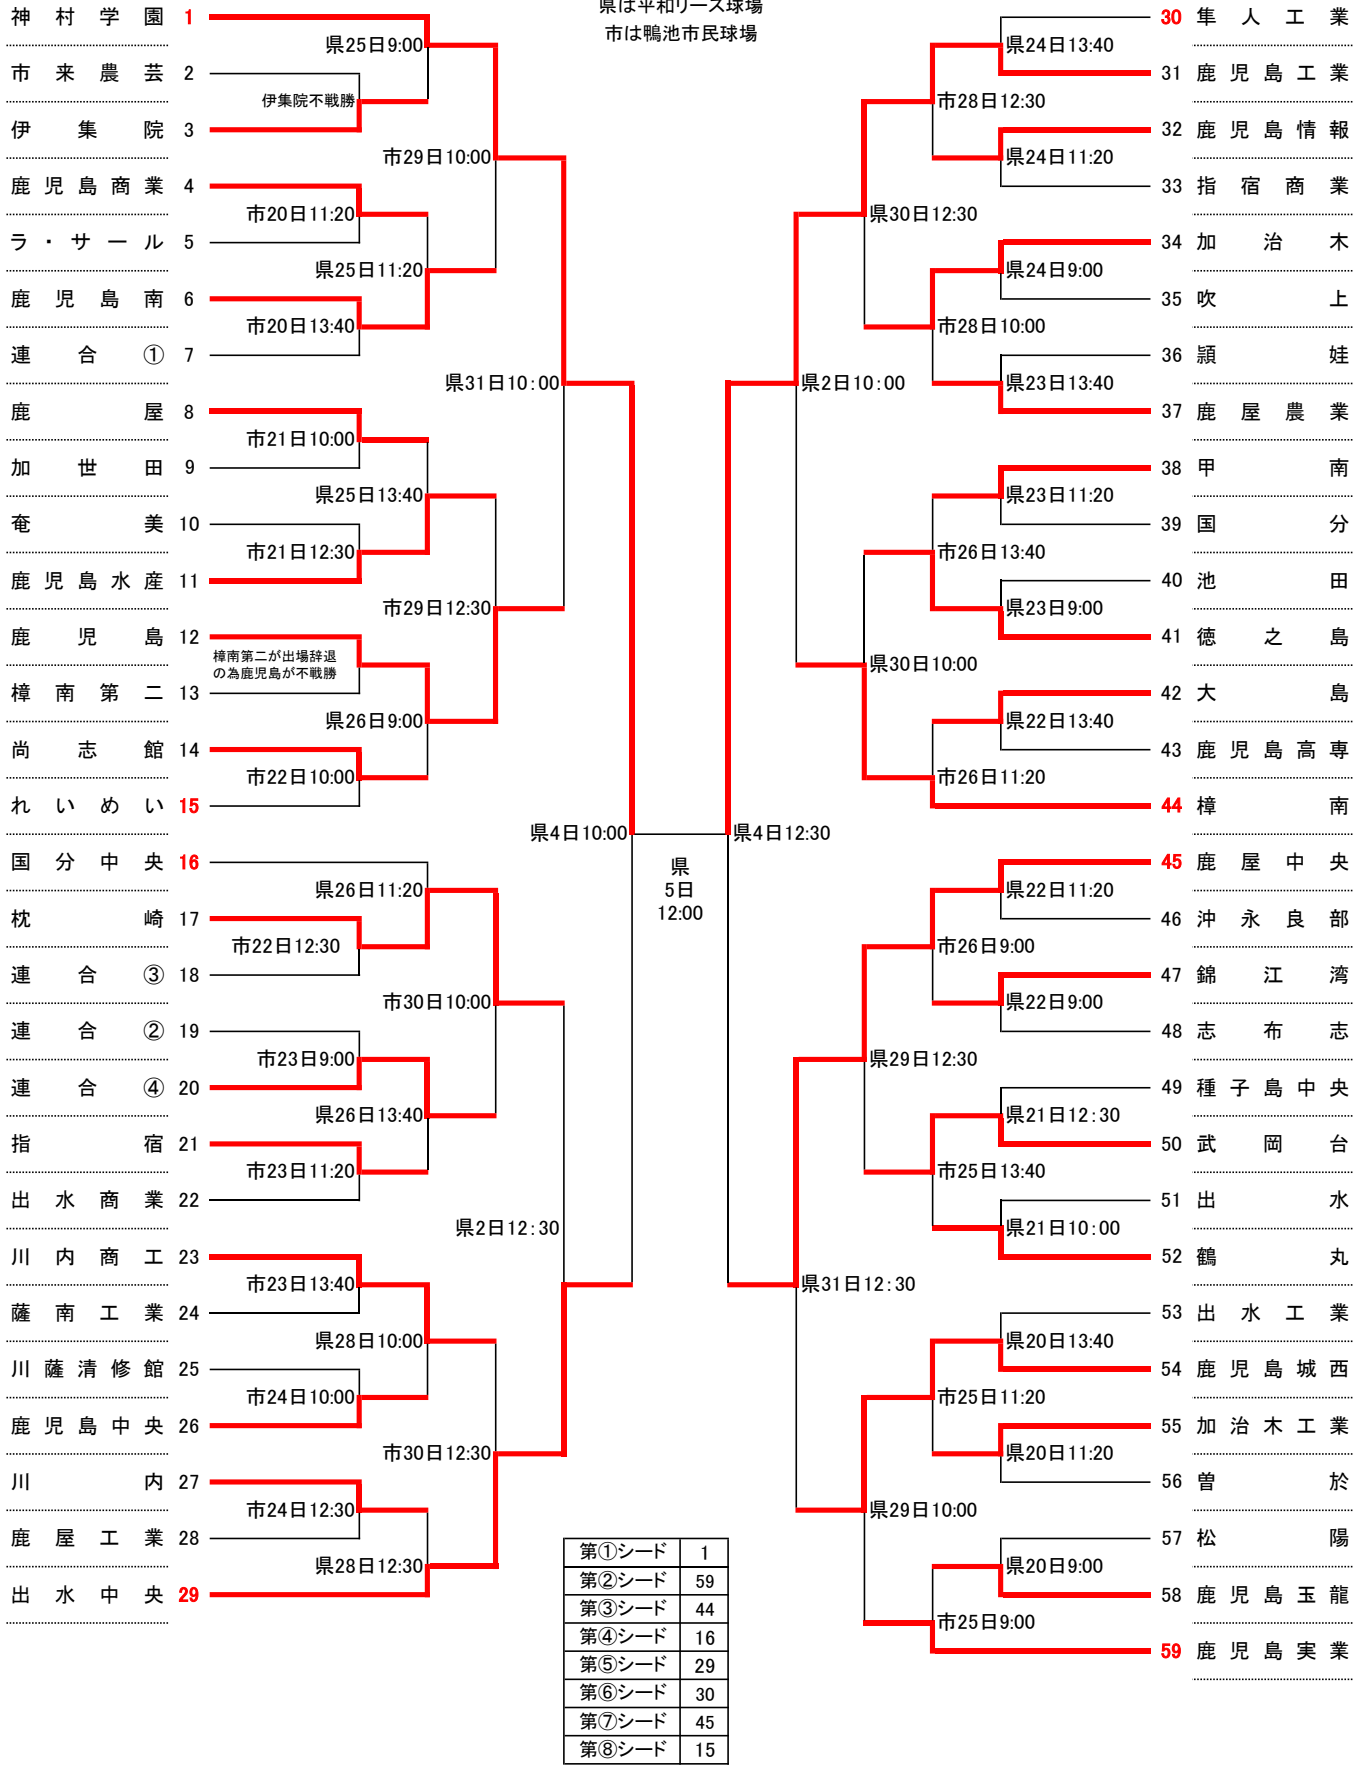

第156回九州地区高等学校野球大会鹿児島県予選組合せ表

令和7年3月20日(木)～4月5日(土)〈雨天順延〉 於:平和リース球場・鴨池市民球場

準決勝前日は休養日
県は平和リース球場
市は鴨池市民球場

連合①	志學館・鹿児島修学館・明桜館・鹿児島高特支
連合②	川辺・串木野・薩摩中央・鶴翔・喜界
連合③	大口・蒲生・霧島・串良商業
連合④	種子島・屋久島